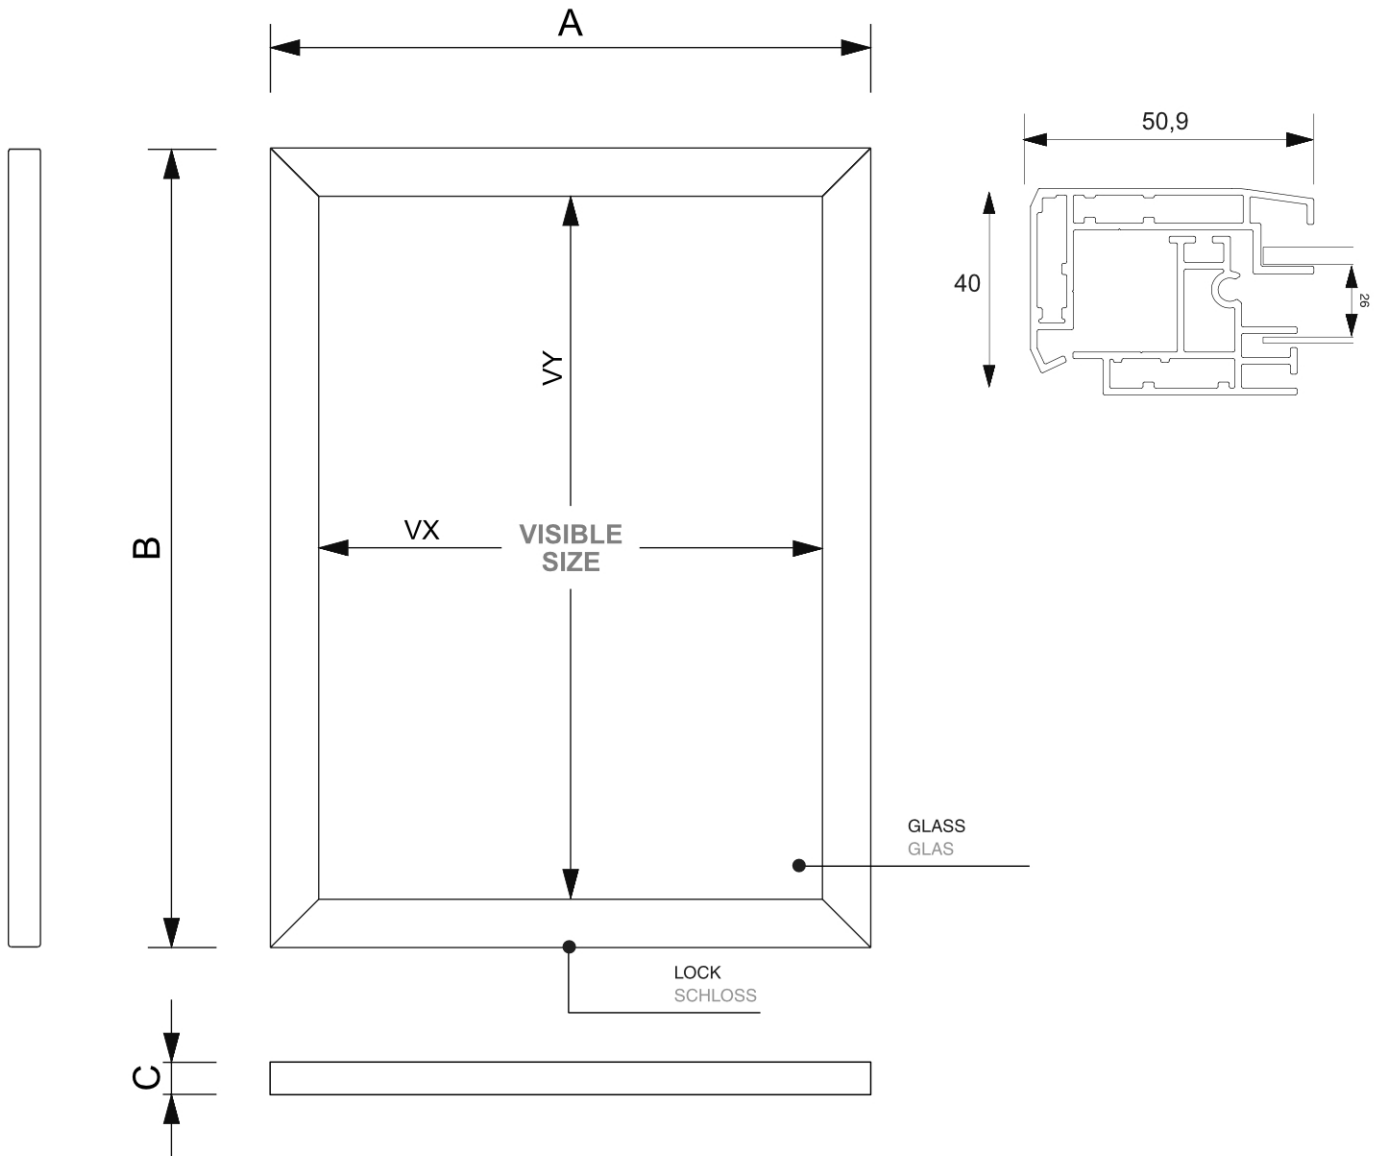

PRODUKT ARKUSZ

Zewnętrzna zamykana gablota Slim 8 x A4 Antracyt

SCTE8xA4PHC7016JS

- Certyfikat IP56 w pełni odporny na warunki atmosferyczne
- Smukły i elegancki wygląd
- Z białą magnetyczną ścianką tylną
- Certyfikat ochrony przeciwpożarowej B1 DIN 4102

PRODUKT ARKUSZ

Zewnętrzna zamykana gablota Slim 8 x A4 Antracyt

SCTE8xA4PHC7016JS

ACCESSORIES ZUBEHÖR

PRODUKT ARKUSZ

Zewnętrzna zamykana gablota Slim 8 x A4 Antracyt

SCTE8xA4PHC7016JS

PODSTAWOWE INFORMACJE

| SKU | Sizes (mm) (A x B x C) | Format (mm) | Widoczny rozmiar (mm) (VXxVY) | Rozstaw otworów (mm) (XxY) |
|-------------------|---------------------------|-------------|----------------------------------|-------------------------------|
| SCTE8xA4PHC7016JS | 970 x 705 x 40 | 8xA4 | 868 x 603 mm | - |

| Orientacja | Weight (kg) |
|------------|-------------|
| Pionowy | 15,61 |

PARAMETRY ELEKTRYCZNE

| Oświetlenie | Kolor oświetlenia (K) | Luminancja (cd) | Intensywność światła (lx) | Moc (W) |
|-------------|-----------------------|-----------------|------------------------------|---------|
| Nie | - | - | - | - |