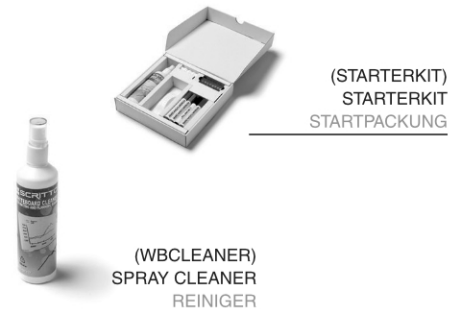

PRODUKT ARKUSZ

Zewnętrzna zamykana gablota Slim 8 x A4 Antracyt

SCTE8xA4PHC7016JS

- Certyfikat IP56 w pełni odporny na warunki atmosferyczne
- Smukły i elegancki wygląd
- Z białą magnetyczną ścianką tylną
- Certyfikat ochrony przeciwpożarowej B1 DIN 4102

PRODUKT ARKUSZ

Zewnętrzna zamykana gablota Slim 8 x A4 Antracyt

SCTE8xA4PHC7016JS

ACCESSORIES ZUBEHÖR

PRODUKT ARKUSZ

Zewnętrzna zamykana gablota Slim 8 x A4 Antracyt

SCTE8xA4PHC7016JS

PODSTAWOWE INFORMACJE